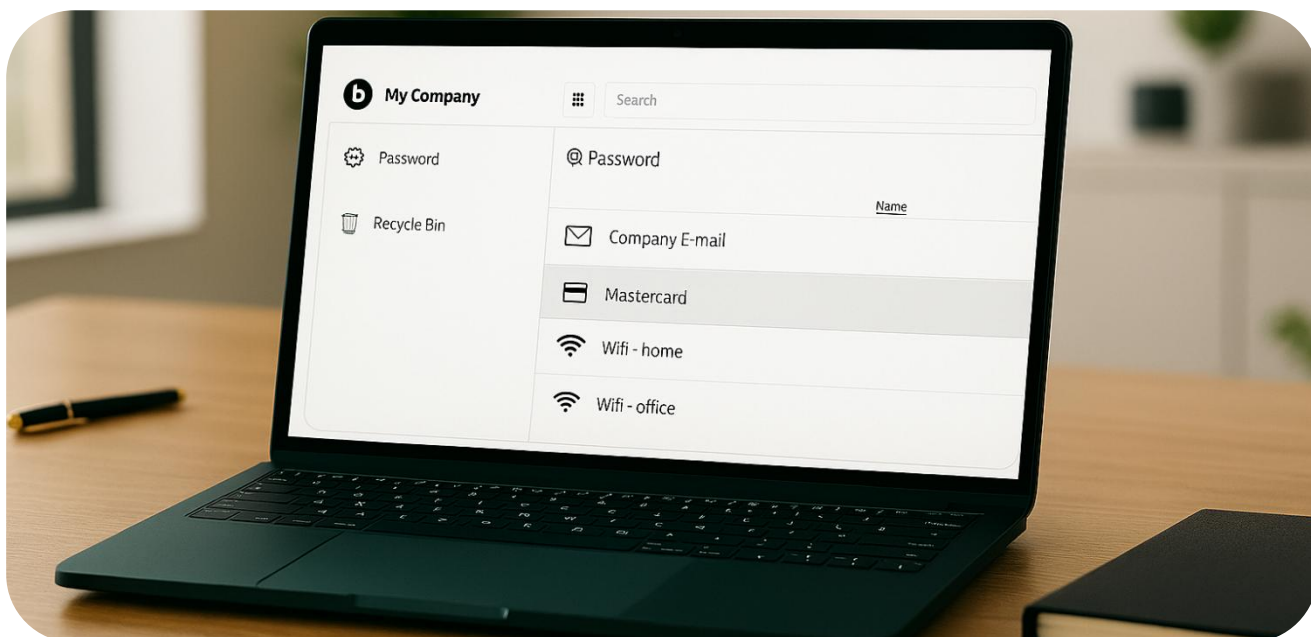

boolebox

Secure Password

Gestisci e proteggi tutte le tue password in un unico spazio sicuro, sotto il tuo pieno controllo

Secure Password

Secure Password è la tua cassaforte digitale sicura, progettata per proteggere password, credenziali e informazioni sensibili con la massima semplicità.

All'interno dell'app puoi salvare dati personali e documenti importanti, organizzandoli tramite template dedicati e affidandoli alla cifratura AES-256 che li mantiene sempre al sicuro. Grazie alle password complesse generate automaticamente e alle app mobile dedicate, hai sempre tutto ciò che ti serve a portata di mano, in viaggio, al lavoro o nella vita di tutti i giorni.

È il modo più immediato, sicuro e strutturato per gestire tutte le tue informazioni riservate

Funzionalità principali

Cifratura 256 bit

Tutti i file e le informazioni che salvi in Secure Password sono protetti automaticamente da una chiave di cifratura a 256 bit