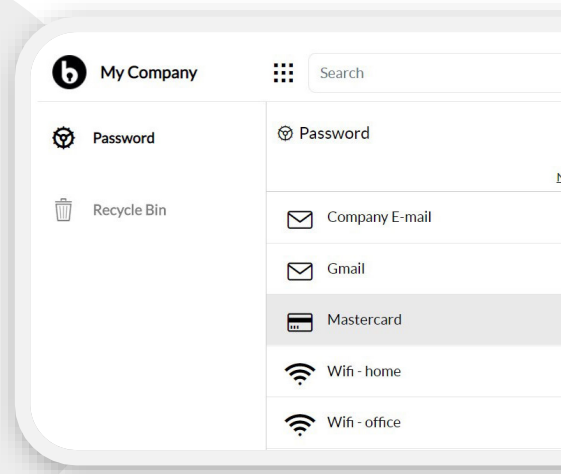

boolebox

Secure Password

Funzionalità e caratteristiche

Secure Password

L'app **Secure Password** ti consente di avere una cassaforte sicura, in cui salvare password di accesso o altre informazioni sensibili legate a documenti importanti (patente di guida, assicurazione, carte di credito, ecc.) e le loro copie digitali.

All'interno di questa app hai a disposizione template specifici per ogni esigenza e, per ognuno di essi, puoi generare password complesse in maniera automatica.

Funzionalità principali

- **Cifratura 256 bit**