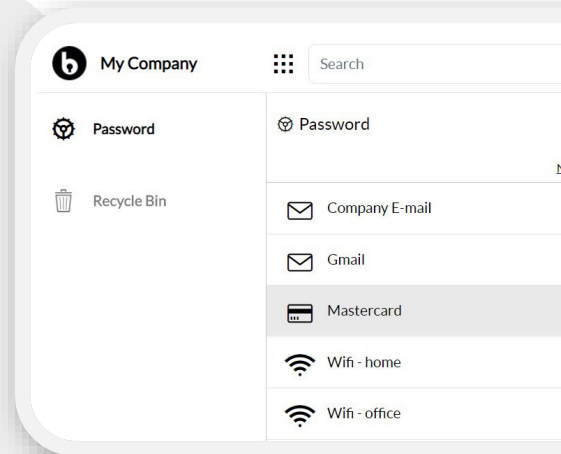

Secure Password

L'app **Secure Password** ti consente di avere una cassaforte sicura, in cui salvare password di accesso o altre informazioni sensibili legate a documenti importanti (patente di guida, assicurazione, carte di credito, ecc.) e le loro copie digitali.

All'interno di questa app hai a disposizione template specifici per ogni esigenza e, per ognuno di essi, puoi generare password complesse in maniera automatica.

Prezzo: **2,90 € mese/licenza** (min 5 licenze), 1TB di spazio

Funzionalità principali

- **Cifratura 256 bit**

Tutti i file e le informazioni che carichi e/o crei all'interno di Secure Password sono cifrati automaticamente con una chiave di cifratura a 256 bit.

- **Template dedicati**

Puoi creare un nuovo record utilizzando uno dei template preimpostati e messi a disposizione dalla tua azienda in cui sono previsti tutti i campi che avrai bisogno di compilare

- **Protezione automatica e organizzazione**

I file e le informazioni che si trovano all'interno di questa applicazione vengono

automaticamente cifrati e possono essere organizzati utilizzando per ogni tipologia di file e dato l'apposito template dedicato.

- **Creazione Password complesse**

Per ogni servizio di cui vuoi custodire le credenziali, su tua richiesta, Secure Password può generare una password complessa e salvarla per gli utilizzi futuri.

- **App mobile native per iOS & Android**

Puoi accedere / modificare i record all'interno del tuo repository anche dal cellulare grazie alle App mobile per iOS e Android dedicate